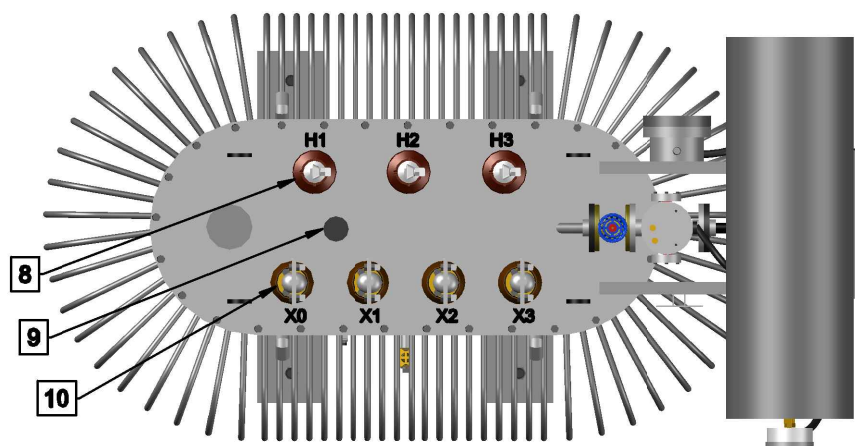

ACESSÓRIOS PADRÃO

ACESSÓRIOS OPCIONAIS

- 1 - VÁLVULA DE ALÍVIO DE PRESSÃO
- 2 - TANQUE DE EXPANSÃO (OPCIONAL ATÉ 1000 kVA)
- 3 - PLACA DE IDENTIFICAÇÃO
- 4 - ALÇA DE SUSPENSÃO
- 5 - DISPOSITIVO DE ATERRAMENTO
- 6 - REGISTRO PARA DRENAGEM
- 7 - ESTRUTURA DE APOIO
- 8 - TERMINAL DE ALTA TENSÃO
- 9 - COMUTADOR DE TAPs
- 10 - TERMINAL DE BAIXA TENSÃO

- VÁLVULA DE ALÍVIO DE PRESSÃO COM OU SEM CONTATOS
- PINTURA PARA AMBIENTE AGRESSIVO
- ÓLEO TIPO VEGETAL
- RODAS BIDIRECIONAIS
- VISOR DE NÍVEL DE ÓLEO
- INDICADOR DE NÍVEL DE ÓLEO COM CONTATOS
- RELÉ DE GÁS TIPO BUCHHOLZ (PARA TRANSFORMADORES COM CONSERVADOR DE ÓLEO)
- JANELA DE INSPEÇÃO
- INDICADOR DE TEMPERATURA DE ÓLEO
- APOIO PARA MACACO
- CAIXA DE COMANDOS

OBS: Desenho meramente ilustrativo. Para dimensões consultar setor de vendas.